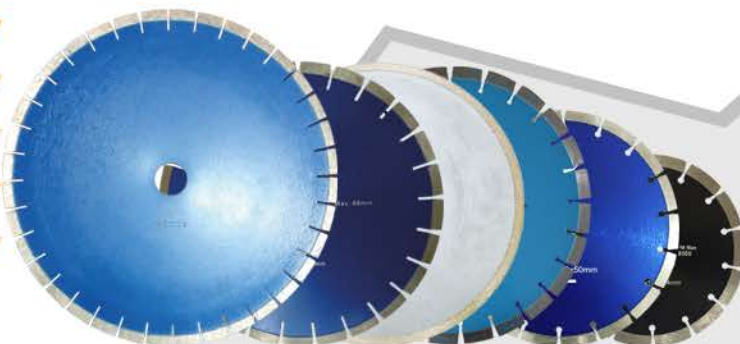

Disco Curvo Segmentado 110mm **NOVIDADE**

Disco Curvo Turbo 110mm **NOVIDADE**

Disco Marmoglass Contínuo 110mm

Disco Ultra Turbo Red 125mm **NOVIDADE**

Disco Ultra-Fino Contínuo 115mm **NOVIDADE**

DISCO ULTRA TURBO SLIM 115MM

Possui uma concentração de diamante muito superior e uma espessura de apenas 1,6mm. Possui 64 dentes que proporcionam uma qualidade de corte sem incorreções e com muito mais rapidez, possui um rendimento médio 2X maior que os discos convencionais. (ideal para importados)

SERRAS DIAMANTADAS

Serra 500mm Silenciosa

Serra 350mm Silenciosa/Não Silenciosa

Serra 350mm Mármore

Serra 350mm para 45°

Serra 250mm Segmentada **NOVIDADE**

Makitão 180mm Segmentada

LINHA PORCELANATO

Serra 350mm Porcelanato

Serra 300mm Porcelanato **NOVIDADE**

Serra 250mm Porcelanato

Makitão 180mm Contínuo

SERRA 350MM MARMOGGLASS

Desenvolvida especialmente para corte de materiais como Nanoglass, Dekton, Porcelanatos e similares. Possui Slot's na alma que diminuem a vibração e proporcionam uma qualidade de corte muito melhor. Possui liga de cobre em sua composição.