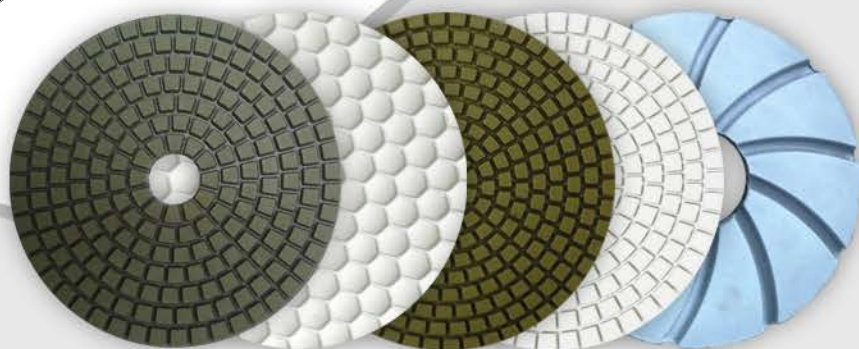

Possui uma concentração de diamante muito superior e uma espessura de apenas 1,6mm. Possui 64 dentes que proporcionam uma qualidade de corte sem incorreções e com muito mais rapidez, possui um rendimento médio 2X maior que os discos convencionais. (ideal para importados)

Serra 350mm Porcelanato

Serra 300mm Porcelanato **NOVIDADE**

Serra 250mm Porcelanato

Makitão 180mm Contínuo

SERRA 350MM MARMOGGLASS

Desenvolvida especialmente para corte de materiais como Nanoglass, Dekton, Porcelanatos e similares. Possui Slot's na alma que diminuem a vibração e proporcionam uma qualidade de corte muito melhor. Possui liga de cobre em sua composição.

OUTROS DIAMANTADOS

Pratos DDD de 100mm/115mm, pratos DDA de 100mm, Poliborda diamantada, Mós diamantado para desbaste/acabamento, etc

BROGAS DIAMANTADAS

Considerada a melhor do mercado, são mais espessas e todas com altura de 10mm, possuem rosca dupla e chegam a fazer o dobro de furos sem quebrar o diamante!

SUPER FLEX FAST

Disco para polimento com apenas **03 grãos (1-2-3)**, substitui os discos convencionais de 07 grãos com a mesma qualidade de brilho, porém com 1/3 do tempo. Melhor custo benefício.

RESTAURAÇÃO DE PISO