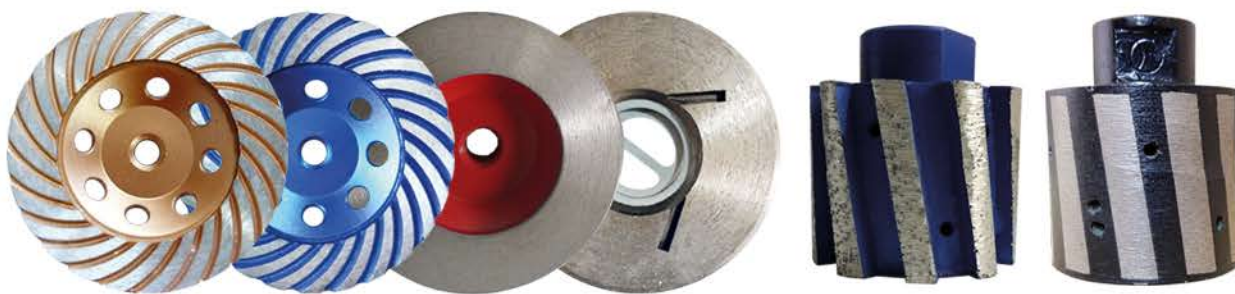

Possui uma concentração de diamante muito superior e uma espessura de apenas 1,6mm. Possui 64 dentes que proporcionam uma qualidade de corte sem incorreções e com muito mais rapidez, possui um rendimento médio 2X maior que os discos convencionais. (ideal para importados)

Serra 350mm Porcelanato

Serra 300mm Porcelanato **NOVIDADE**

Serra 250mm Porcelanato

Makitão 180mm Contínuo

SERRA 350MM MARMOGGLASS

Desenvolvida especialmente para corte de materiais como Nanoglass, Dekton, Porcelanatos e similares. Possui Slot's na alma que diminuem a vibração e proporcionam uma qualidade de corte muito melhor. Possui liga de cobre em sua composição.

OUTROS DIAMANTADOS

Pratos DDD de 100mm/115mm, pratos DDA de 100mm, Poliborda diamantada, Mós diamantado para desbaste/acabamento, etc

BROGAS DIAMANTADAS

Considerada a melhor do mercado, são mais espessas e todas com altura de 10mm, possuem rosca dupla e chegam a fazer o dobro de furos sem quebrar o diamante!

SUPER FLEX FAST

Disco para polimento com apenas **03 grãos (1-2-3)**, substitui os discos convencionais de 07 grãos com a mesma qualidade de brilho, porém com 1/3 do tempo. Melhor custo benefício.

RESTAURAÇÃO DE PISO